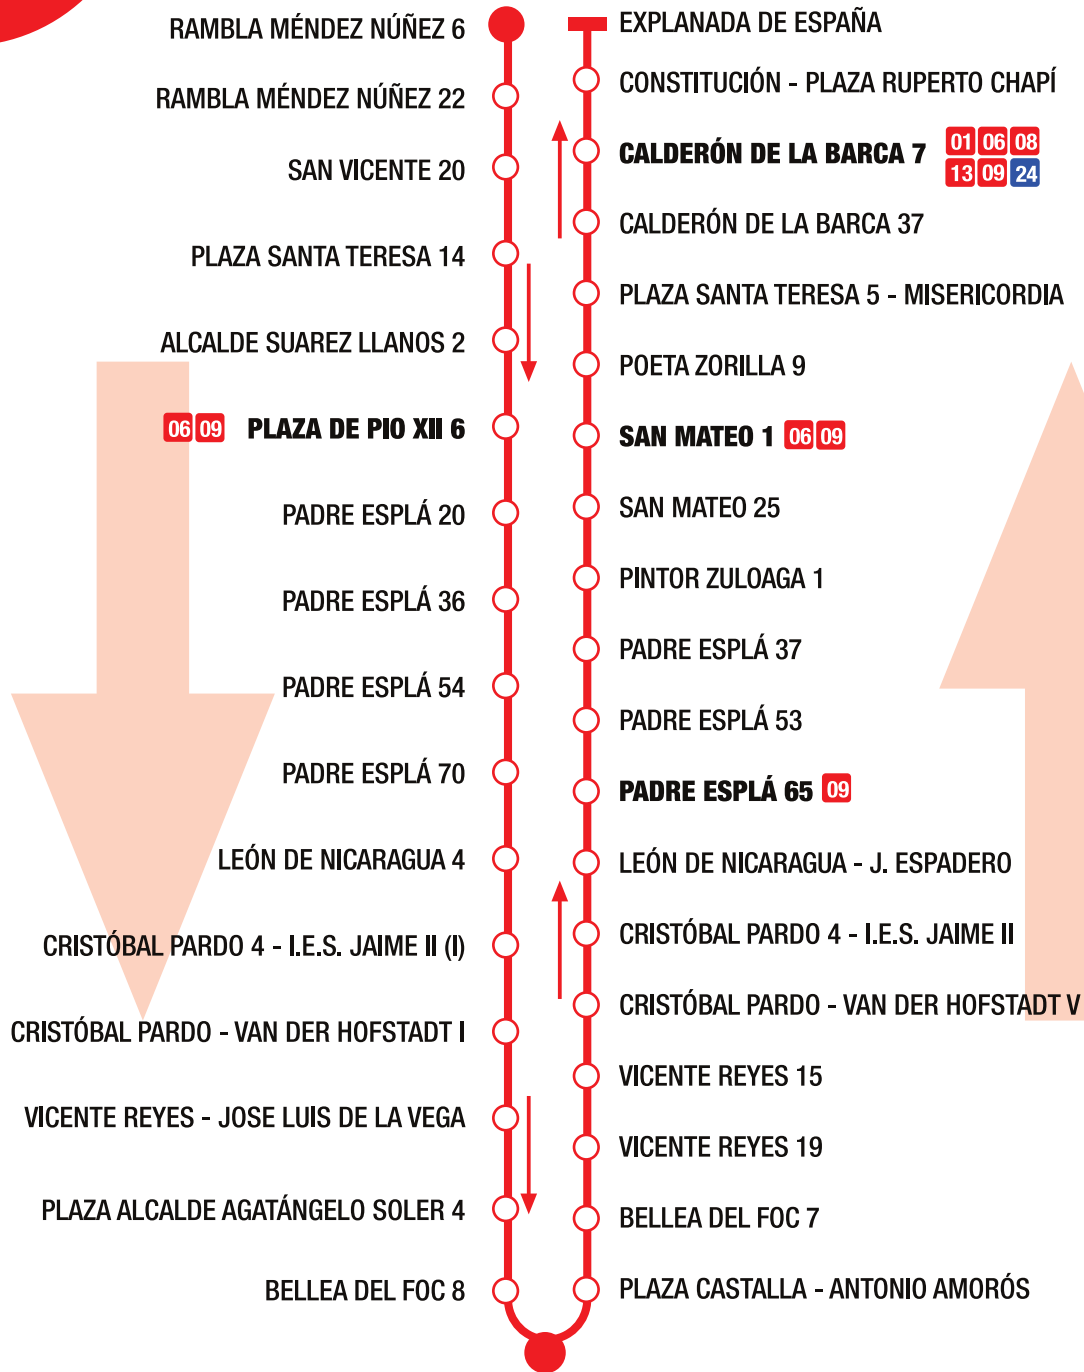

10

EXPLANADA DE ESPAÑA VÍA PARQUE (C. C. VISTAHERMOSA)

05 08 13 39

EXPLANADA DE ESPAÑA

ANTONIO R. CARRATALÁ

CENTRO COMERCIAL

Parada de transbordo con otras líneas

USTED SE ENCUENTRA AQUÍ

HORARIOS

	PRIMERA SALIDA		ÚLTIMA SALIDA		INTERVALO DE PASO
	EXPLANADA	VÍA PARQUE (C.C. VISTAHERMOSA)	EXPLANADA	VÍA PARQUE (C.C. VISTAHERMOSA)	
LUNES A VIERNES	06:30 h.	06:30 h.	22:30 h.	22:30 h.	17 minutos
SÁBADO	07:26 h.	07:00 h.	22:30 h.	22:30 h.	24 minutos
DOMINGOS FESTIVOS	07:57 h.	07:30 h.	22:00 h.	22:00 h.	24 minutos