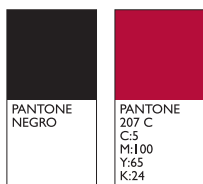

Normas Gráficas "Consejo de Estudiantes de la Universidad de Alicante"

Versión | horizontal

CEUA

Consell d'Estudiants de la Universitat d'Alacant
Consejo de Estudiantes de la Universidad de Alicante

Versión | vertical

CEUA

Consell d'Estudiants de la Universitat d'Alacant
Consejo de Estudiantes de la Universidad de Alicante

Colores

Tipografías | LATO regular | LATO italic

ABCDEFGHIJKLMNÑOPQRSTUVWXYZ
abcdefghijklmnñopqrstuvwxyz
1234567890