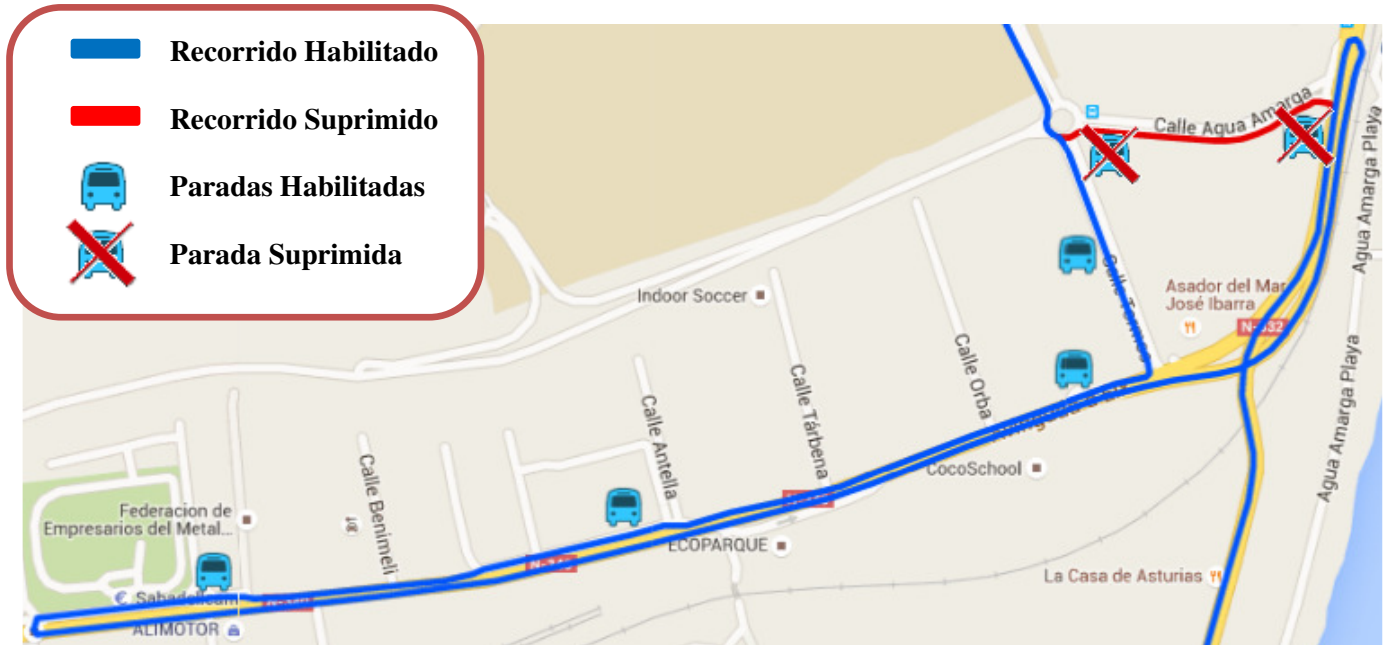

AVISO AL PÚBLICO (34/16)

Se comunica a los **Sres. Usuarios** de la línea **27** que, a partir del **Lunes, día 23 de Mayo de 2016**, se modifica el horario y se ampliará el recorrido en los trayectos indicados:

LABORABLES		SÁBADOS	
SALIDAS ALICANTE	SALIDAS URBANOVA	SALIDAS ALICANTE	SALIDAS URBANOVA
6:30	7:00	7:30	8:00
7:30	8:00	8:30	9:00
8:30	9:00	9:30	10:00
9:30	10:00	10:30	11:00
10:30	11:00	11:30	12:00
11:30	12:00	12:30	13:00
12:30	13:00	13:30	14:00
13:30	14:00	14:30	15:00
14:30	15:00	15:30	16:00
15:30	16:00	16:30	17:00
16:30	17:00	17:30	18:00
17:30	18:00	18:30	19:00
18:30	19:00	19:30	20:00
19:30	20:00	20:30	21:00
20:30	21:00	21:30	22:00
21:30	22:00		

- Salidas con recorrido directo Alicante - Urbanova.
- Salidas con pasos por EUIPO, Ciudad de la Luz y Elche - Benijófar.
- Salidas con pasos sólo Elche - Benijófar.

Alicante, a 09 de Mayo de 2016

La Empresa