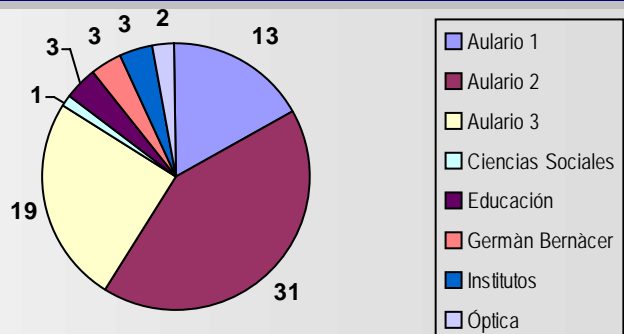

Facultad de Educación