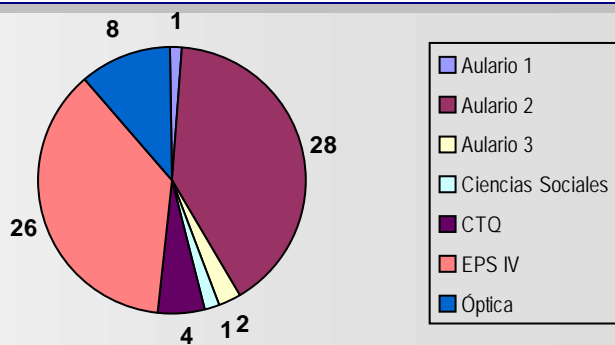

Facultad de Educación

Escuela Universitaria de Enfermería

Facultad de Filosofía y Letras

Escuela Politécnica Superior

Asignación de Aulas por Centros 2010-2011

Facultad de Ciencias

Edificio	Código aula	SIGUA	Turno / h	Capacidad	Tipo	Cuatrimestre
Ciencias	CI/INF6	0007P1003	T2 7 h	24 (48)	Informática	1º y 2º
Ciencias	CI/INF6	0007P1003	M2 7 h	24 (48)	Informática	1º y 2º
Ciencias	CI/1005	0007P1004	M2 7 h	68	Teoría	1º y 2º
Ciencias	CI/1005	0007P1004	T2 7 h	68	Teoría	1º y 2º
Ciencias	CI/INF7	0007P1135	T2 7 h	20 (40)	Informática	1º y 2º
Ciencias	CI/INF7	0007P1135	M2 7 h	20 (40)	Informática	1º y 2º
Ciencias	CI/0001	0007PB015	M2 7 h	168	Teoría	1º y 2º
Ciencias	CI/0001	0007PB015	T2 7 h	168	Teoría	1º y 2º
Ciencias	CI/0002	0007PB016	M2 7 h	172	Teoría	1º y 2º
Ciencias	CI/0002	0007PB016	T2 7 h	172	Teoría	1º y 2º
Ciencias	CI/0003	0007PB017	M2 7 h	161	Teoría	1º y 2º
Ciencias	CI/0003	0007PB017	T2 7 h	161	Teoría	1º y 2º
Ciencias	CI/INF8	0007PB042	M2 7 h	?	Informática	1º y 2º
Ciencias	CI/INF8	0007PB042	T2 7 h	?	Informática	1º y 2º
Ciencias	CI/INF2 (Fase V)	0010PB020	T2 7 h	24 (48)	Informática	1º y 2º
Ciencias	CI/INF2 (Fase V)	0010PB020	M2 7 h	24 (48)	Informática	1º y 2º
Ciencias	CI/INF1 (Fase V)	0010PB021	T2 7 h	24 (48)	Informática	1º y 2º
Ciencias	CI/INF1 (Fase V)	0010PB021	M2 7 h	24 (48)	Informática	1º y 2º
Ciencias Sociale	CS/S007	0034PS003	T2 7 h	35	Teoría	1º y 2º
CTQ	TQ/1003	0041P1049	T2 7 h	25?	Teoría	1º y 2º
CTQ	TQ/1003	0041P1049	M2 7 h	25?	Teoría	1º y 2º
CTQ	TQ/1004	0041P1050	M2 7 h	25?	Teoría	1º y 2º
CTQ	TQ/1004	0041P1050	T2 7 h	25?	Teoría	1º y 2º
CTQ	TQ/0001	0041PB035	M2 7 h	80	Teoría	1º y 2º
CTQ	TQ/0001	0041PB035	T2 7 h	80	Teoría	1º y 2º
CTQ	TQ/0002	0041PB036	M2 7 h	76	Teoría	1º y 2º
CTQ	TQ/0002	0041PB036	T2 7 h	76	Teoría	1º y 2º
CTQ	TQ/0003	0041PB037	M2 7 h	80	Teoría	1º y 2º
CTQ	TQ/0003	0041PB037	T2 7 h	80	Teoría	1º y 2º
CTQ	TQ/S003	0041PS043	T2 7 h	60?	Teoría	1º y 2º
CTQ	TQ/S003	0041PS043	M2 7 h	60?	Teoría	1º y 2º
CTQ	TQ/S002	0041PS044	M2 7 h	60?	Teoría	1º y 2º
CTQ	TQ/S002	0041PS044	T2 7 h	60?	Teoría	1º y 2º
CTQ	TQ/S001	0041PS087	M2 7 h	30?	Teoría	1º y 2º
CTQ	TQ/S001	0041PS087	T2 7 h	30?	Teoría	1º y 2º
CTQ	TQ/S004	0041PS088	T2 7 h	30?	Teoría	1º y 2º
CTQ	TQ/S004	0041PS088	M2 7 h	30?	Teoría	1º y 2º
Óptica	OP/1002	0038P1008	M2 7 h	108	Teoría	1º y 2º
Óptica	OP/1002	0038P1008	T2 7 h	108	Teoría	1º y 2º