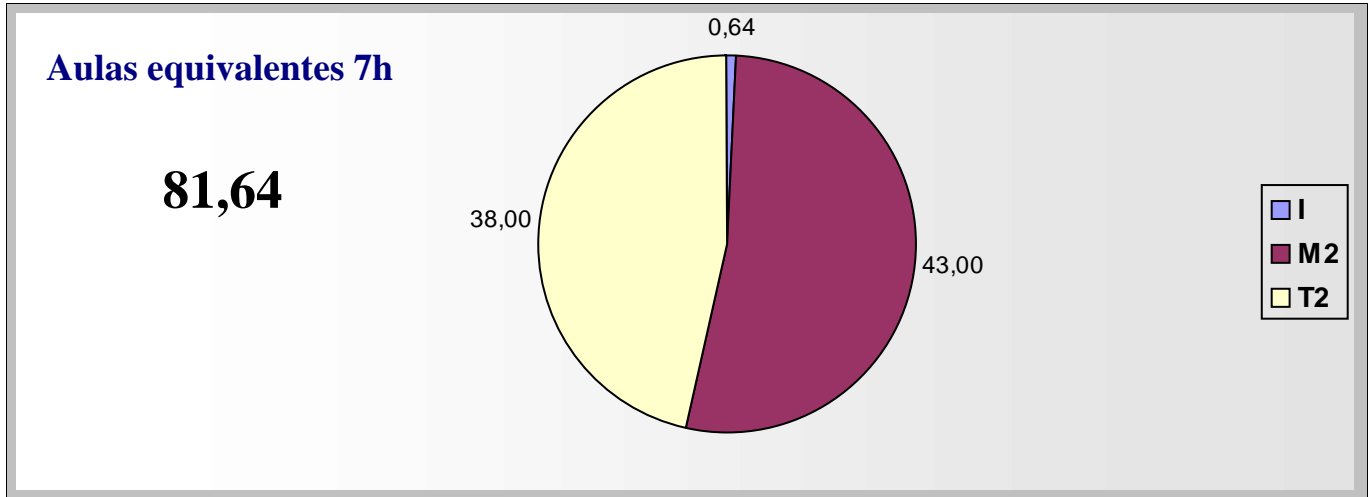

Total de aulas (Espacio físico): 82

Total horas de aulas: 572 h

Aulas Equivalentes 7 h: 81,64

Asignación de Aulas por Centros 2010-2011

Facultad de Filosofía y Letras

Total de aulas (Espacio físico): 82

Total horas de aulas: 572 h

Aulas Equivalentes 7 h: 81,64

Leyenda: M: De 8.00 h a 12.30 h I: De 12.30 h a 17.00 h T: De 17.00 h a 22.00 h M2: De 8.00 a 15.00 h T2: De 15.00 a 22.00 h

Asignación de Aulas por Centros 2010-2011

Escuela Politécnica Superior