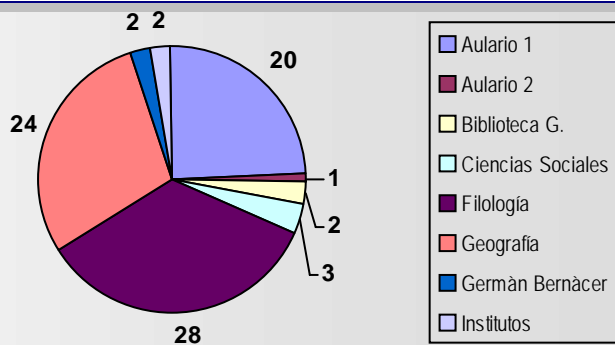

Facultad de Filosofía y Letras