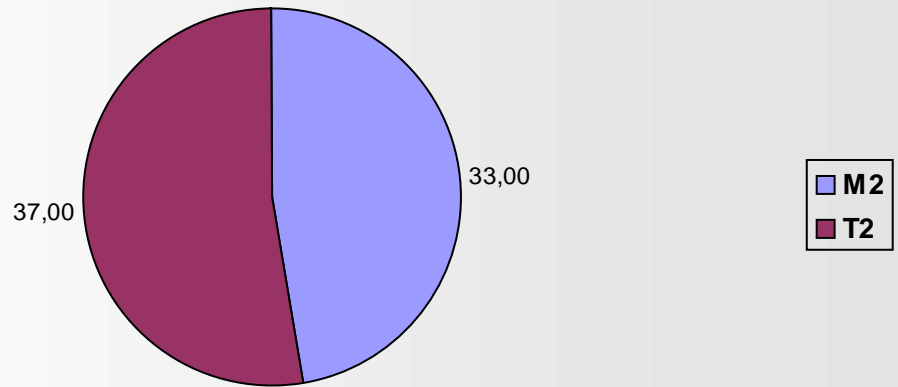

Asignación de Aulas por Centros 2010-2011

Escuela Politécnica Superior

Total de aulas (Espacio físico): 70

Total horas de aulas: 490 h

Aulas Equivalentes 7 h: 70

Aulas equivalentes 7h

70,00