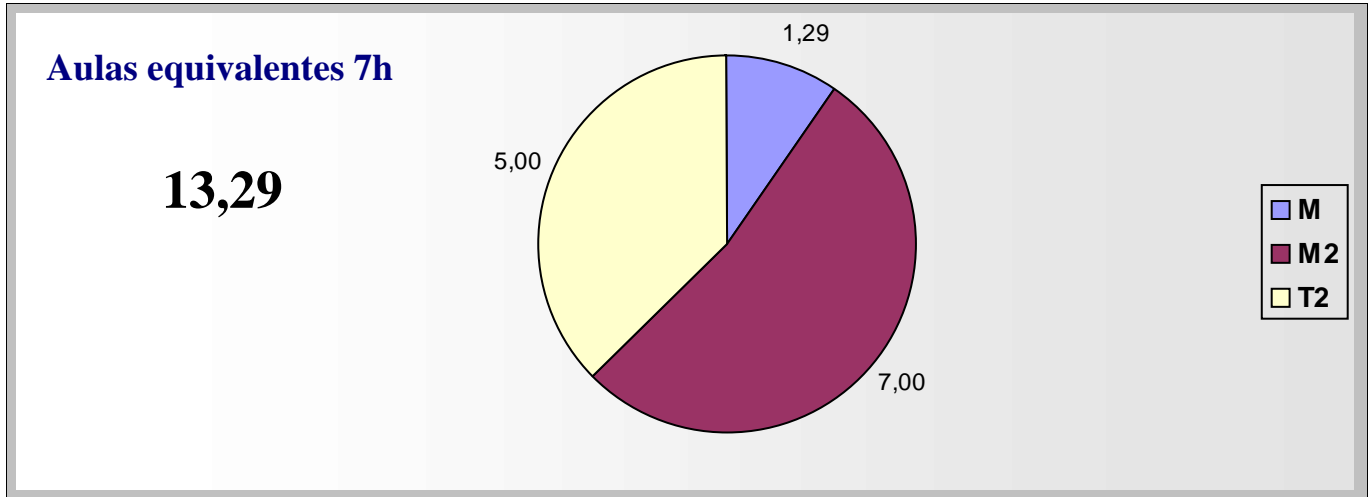

Total horas de aulas: 093 h

Aulas Equivalentes 7 h: 13,29

Leyenda: M: De 8.00 h a 12.30 h I: De 12.30 h a 17.00 h T: De 17.00 h a 22.00 h M2: De 8.00 a 15.00 h T2: De 15.00 a 22.00 h