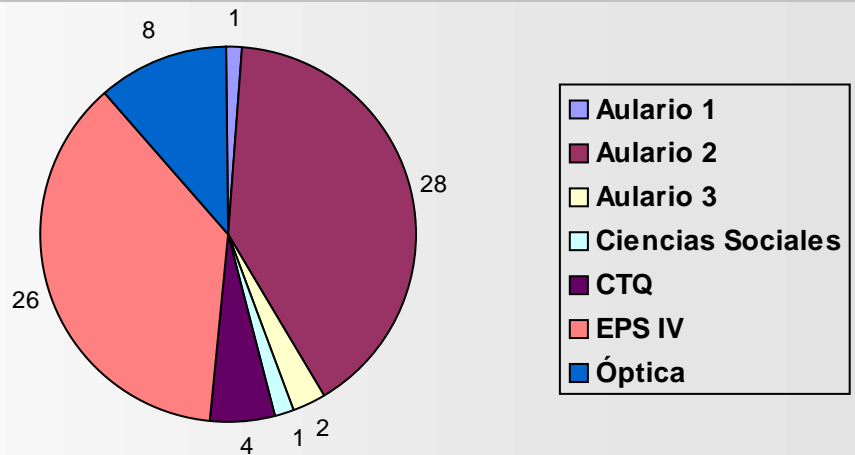

Aulas Equivalentes 7 h: 70

Aulas equivalentes 7h

70,00

Turnos

Leyenda: M: De 8.00 h a 12.30 h I: De 12.30 h a 17.00 h T: De 17.00 h a 22.00 h M2: De 8.00 a 15.00 h T2: De 15.00 a 22.00 h

Edificios

Asignación de Aulas por Centros 2010-2011

Escuela Universitaria de Enfermería

Edificio	Código aula	SIGUA	Turno / h	Capacidad	Tipo	Cuatrimestre
Aulario 1	A1/1-32P	0025P1002	T2 7 h	54	Teoría	1º
Aulario 1	A1/1-34P	0025P1003	T2 7 h	54	Teoría	1º
Aulario 1	A1/1-28M	0025P1009	M2 7 h	96	Teoría	1º
Aulario 1	A1/1-30M	0025P1010	M2 7 h	96	Teoría	1º
Aulario 1	A1/1-33P	0025P1011	T2 7 h	54	Teoría	1º
Aulario 1	A1/1-35P	0025P1088	T2 7 h	54	Teoría	1º
Aulario 1	A1/1-29M	0025P1118	M2 7 h	96	Teoría	1º
Aulario 1	A1/1-31M	0025P1119	M2 7 h	96	Teoría	1º
Aulario 1	A1/0-08G	0025PB004	M2 7 h	140	Teoría	1º y 2º
Aulario 1	A1/0-17G	0025PB005	M 4,5 h	140	Teoría	1º y 2º
Aulario 1	A1/0-20G	0025PB006	M 4,5 h	140	Teoría	1º y 2º
Aulario 1	A1/0-10P	0025PB028	M2 7 h	75	Teoría	1º y 2º
E. Enfermería	ENF/INF1	0026PB017	M2 7 h	24	Informática	ANUAL
E. Enfermería	ENF/INF1	0026PB017	T2 7 h	24	Informática	ANUAL