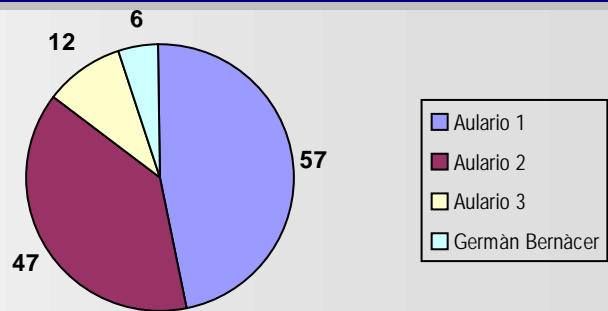

* Para poder comparar con los datos de años anteriores, se han agrupado en bloques de aulas de 7h.

Dispersión de Aulas 2010-2011

Facultad de Ciencias

Facultad de Derecho

Facultad de Ciencias Económicas y Empresariales