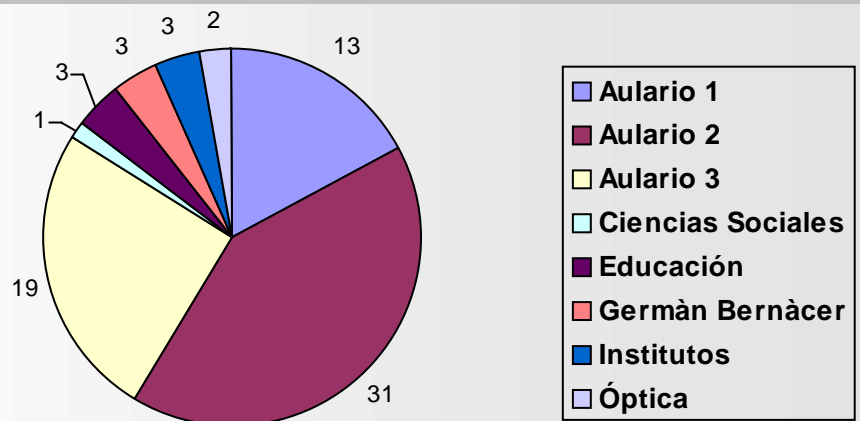

Aulas Equivalentes 7 h: 50,43

Aulas equivalentes 7h

50,43

Turnos

Leyenda: M: De 8.00 h a 12.30 h I: De 12.30 h a 17.00 h T: De 17.00 h a 22.00 h M2: De 8.00 a 15.00 h T2: De 15.00 a 22.00 h

Edificios

Asignación de Aulas por Centros 2010-2011