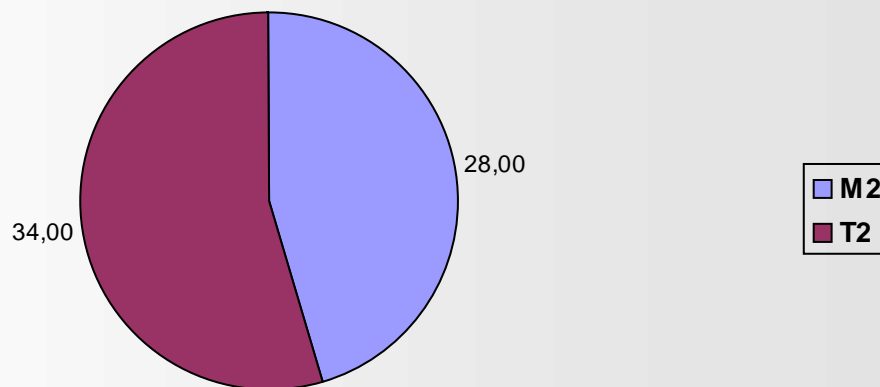

Asignación de Aulas por Centros 2010-2011

Facultad de Derecho

Total de aulas (Espacio físico): 62

Total horas de aulas: 434 h

Aulas Equivalentes 7 h: 62

Aulas equivalentes 7h

62,00