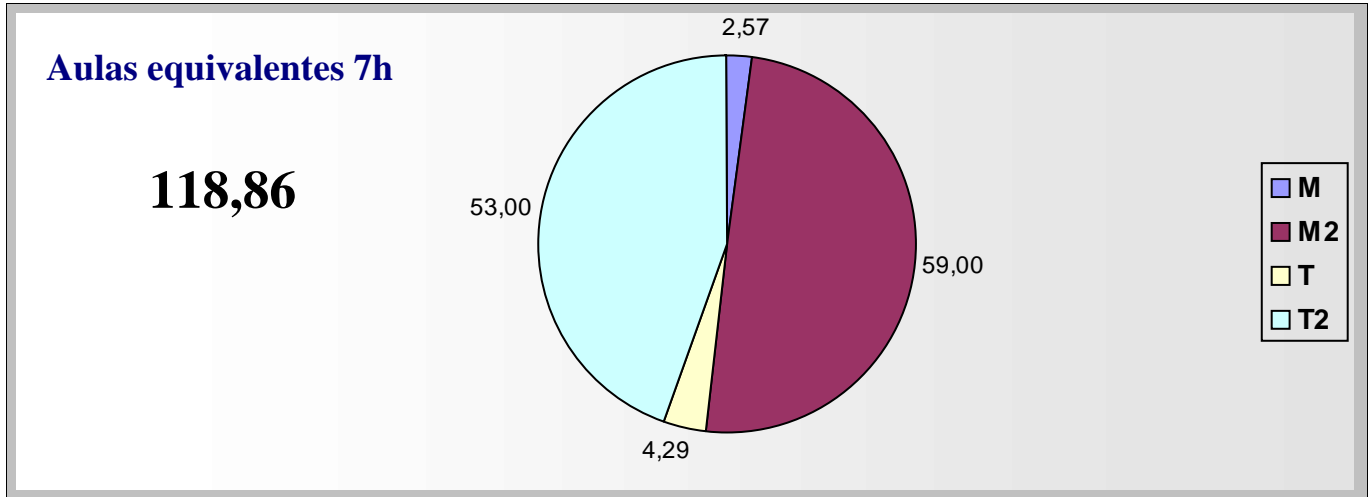

Asignación de Aulas por Centros 2010-2011

Facultad de Ciencias Económicas y Empresariales

Total de aulas (Espacio físico): 122   Total horas de aulas: 832 h

Aulas Equivalentes 7 h: 118,9