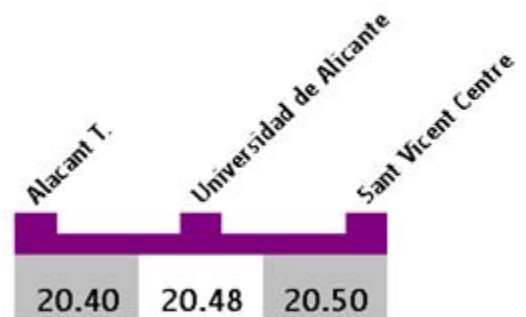

**Nuevos horarios/*Nous horaris*
a partir del 27/10/2013
Línea C-3 (Alacant T.-Sant Vicent Centre)**

Los trenes que modifican su hora son:

Salida de Sant Vicent Centre 20.50h.
Salida de Alacant T. 20.25 h.

Los nuevos horarios quedan como se detalla más abajo:

Els trens que modifiquen la seua hora són:

*Eixida de Sant Vicent Centre 20.50h.
Eixida d'Alacant T. 20.25 h.*

Els nous horaris queden com es detalla a continuació:

C-3 Sant Vicent Centre/Alacant T.

C-3 Alacant T./Sant Vicent Centre

Murcia, octubre de 2013
Murcia, octubre de 2013