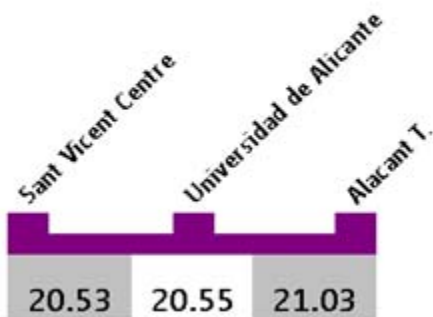

**Nuevos horarios/*Nous horaris*
a partir del 27/10/2013
Línea C-3 (Alacant T.-Sant Vicent Centre)**

Los trenes que modifican su hora son:

Salida de Sant Vicent Centre 20.50h.
Salida de Alacant T. 20.25 h.

Los nuevos horarios quedan como se detalla más abajo:

Els trens que modifiquen la seua hora són:

*Eixida de Sant Vicent Centre 20.50h.
Eixida d'Alacant T. 20.25 h.*

Els nous horaris queden com es detalla a continuació:

C-3 Sant Vicent Centre/Alacant T.

C-3 Alacant T./Sant Vicent Centre

Murcia, octubre de 2013
Murcia, octubre de 2013