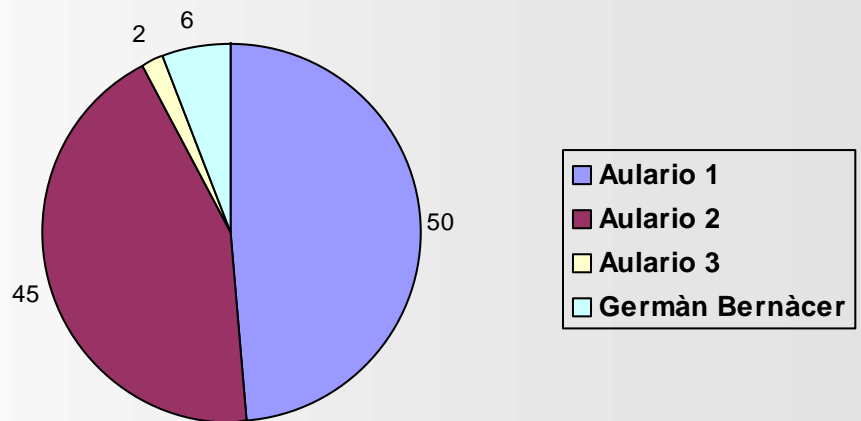

Asignación de Aulas por Centros 2011-2012

Facultad de Ciencias Económicas y Empresariales

Total de aulas (Espacio físico): **103**   Total horas diarias: **721 h**   Total días: **15450 d**   Total horas: **108150 h**

Turnos

Leyenda: M: De 8.00 a 15.00 h   T: De 15.00 a 22.00 h

Edificios