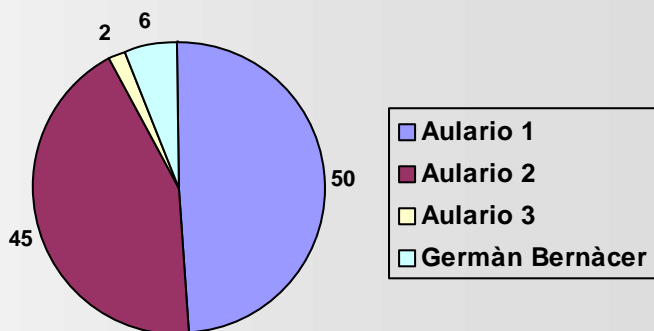

Total horas diarias: **434 h**

Total días: **9300 d**

Total horas: **65100 h**

Facultad de Ciencias Económicas y Empresariales

Total de aulas (Espacio físico): **103**

Total horas diarias: **721 h**

Total días: **15450 d**

Total horas: **108150 h**

Facultad de Educación

Total de aulas (Espacio físico): **58**
 Total horas diarias: **406 h**
 Total días: **8700 d**
 Total horas: **60900 h**

Facultad de Ciencias de la Salud

Total de aulas (Espacio físico): **17**
 Total horas diarias: **119 h**
 Total días: **1824 d**
 Total horas: **12768 h**