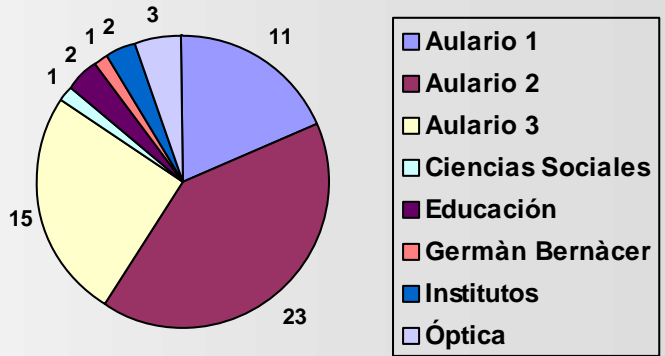

Dispersión de Aulas y Turnos 2011-2012

Facultad de Ciencias

Total de aulas (Espacio físico): **34**

Total horas diarias: **238 h**

Total días: **5100 d**

Total horas: **35700 h**

Facultad de Derecho

Total de aulas (Espacio físico): **62**

Total horas diarias: **434 h**

Total días: **9300 d**

Total horas: **65100 h**

Facultad de Ciencias Económicas y Empresariales

Total de aulas (Espacio físico): **103**

Total horas diarias: **721 h**

Total días: **15450 d**

Total horas: **108150 h**

Facultad de Educación

Total de aulas (Espacio físico): **58**
 Total horas diarias: **406 h**
 Total días: **8700 d**
 Total horas: **60900 h**

Facultad de Ciencias de la Salud

Total de aulas (Espacio físico): **17**
 Total horas diarias: **119 h**
 Total días: **1824 d**
 Total horas: **12768 h**

Facultad de Filosofía y Letras

Total de aulas (Espacio físico): **89**
 Total horas diarias: **623 h**
 Total días: **13350 d**
 Total horas: **93450 h**

Escuela Politécnica Superior

Total de aulas (Espacio físico): **68**