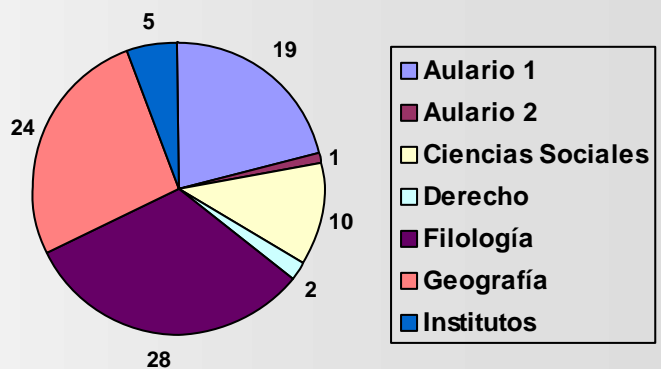

Total horas diarias: **434 h**

Total días: **9300 d**

Total horas: **65100 h**

Facultad de Ciencias Económicas y Empresariales

Total de aulas (Espacio físico): **103**

Total horas diarias: **721 h**

Total días: **15450 d**

Total horas: **108150 h**

Facultad de Educación

Total de aulas (Espacio físico): **58**
 Total horas diarias: **406 h**
 Total días: **8700 d**
 Total horas: **60900 h**

Facultad de Ciencias de la Salud

Total de aulas (Espacio físico): **17**
 Total horas diarias: **119 h**
 Total días: **1824 d**
 Total horas: **12768 h**

Facultad de Filosofía y Letras

Total de aulas (Espacio físico): **89**
 Total horas diarias: **623 h**
 Total días: **13350 d**
 Total horas: **93450 h**

Escuela Politécnica Superior

Total de aulas (Espacio físico): **68**