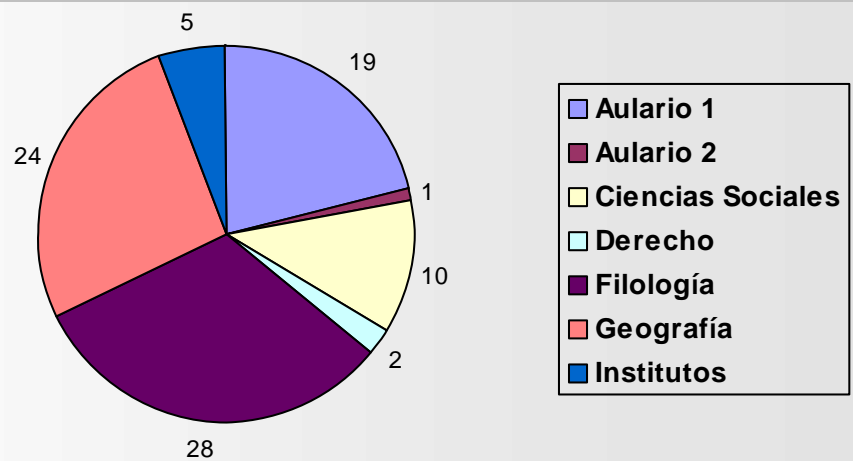

Asignación de Aulas por Centros 2011-2012

Facultad de Filosofía y Letras

Total de aulas (Espacio físico): **89**   Total horas diarias: **623 h**   Total días: **13350 d**   Total horas: **93450 h**

Turnos

Leyenda: M: De 8.00 a 15.00 h   T: De 15.00 a 22.00 h

Edificios