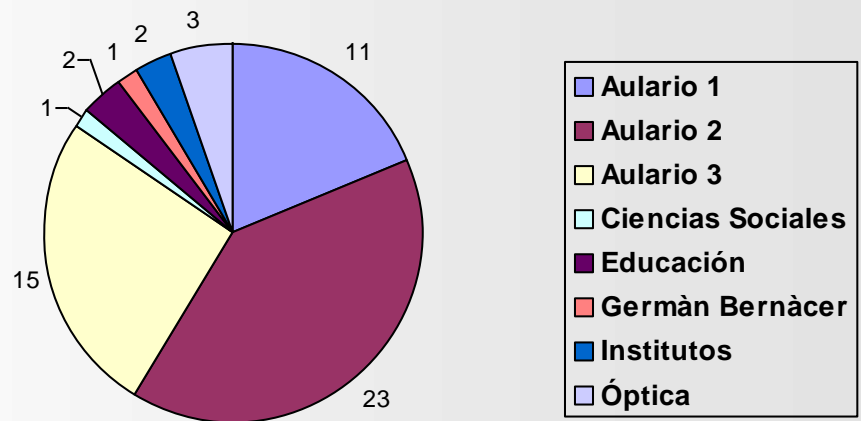

Asignación de Aulas por Centros 2011-2012

Facultad de Educación

Total de aulas (Espacio físico): **58**   Total horas diarias: **406 h**   Total días: **8700 d**   Total horas: **60900 h**

Turnos

Leyenda: M: De 8.00 a 15.00 h T: De 15.00 a 22.00 h

Edificios