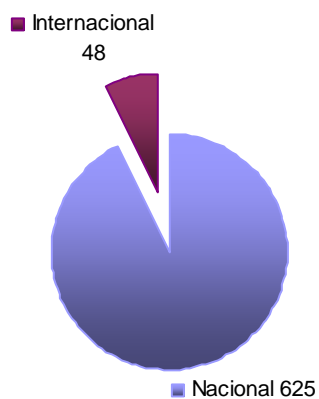

Gràfic 6. Àmbit geogràfic dels convenis