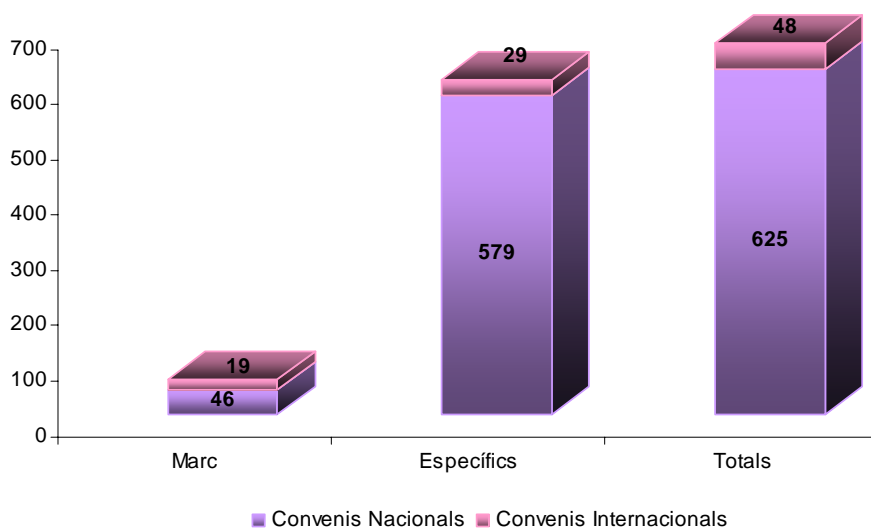

Gràfic 2. Convenis marc i específics per àmbit