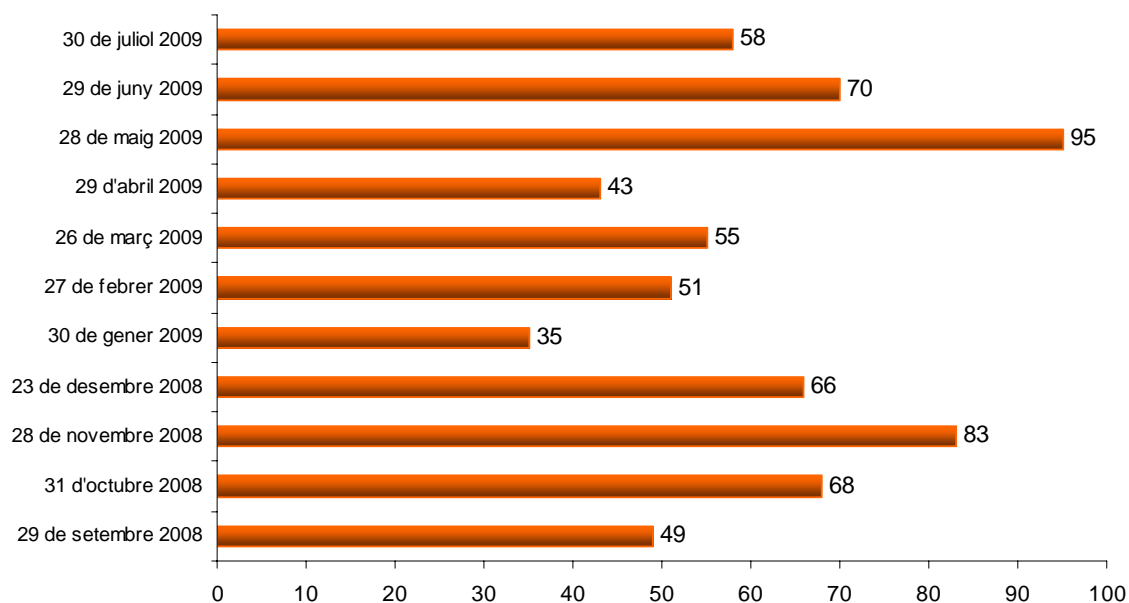

MEMÒRIA del GABINET de CONVENIS. CURS ACADÈMIC 2008-2009

Durant el curs acadèmic 2008-2009 el Gabinet de Convenis ha gestionat un total de 673 acords de col·laboració entre la Universitat d'Alacant i diverses entitats. Entre la totalitat d'acords signats es diferencien 648 convenis i 25 addendes.

Atenent a la data en què la Universitat d'Alacant aprova aquests convenis, el gràfic 1 mostra el nombre total de convenis aprovats per data de Consell de Govern.

Gràfic 1. Convenis per Consell de Govern