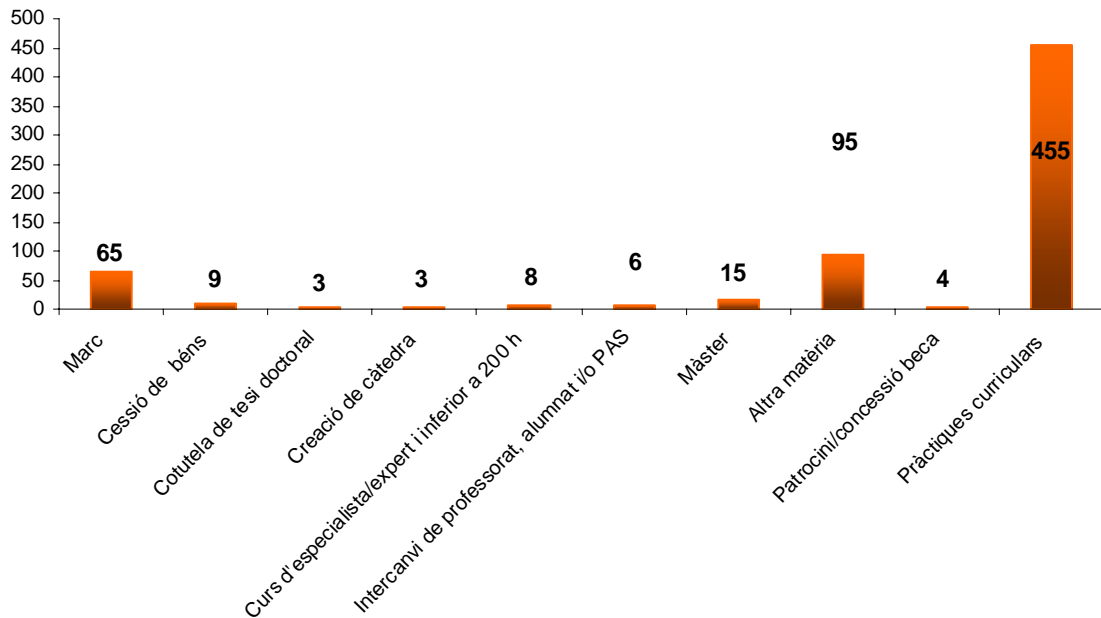

Per la seua banda, el gràfic 3 mostra la distribució de convenis atenent a la matèria sobre la qual es formalitza l'acord de col·laboració.

Gràfic 3. Matèria dels convenis