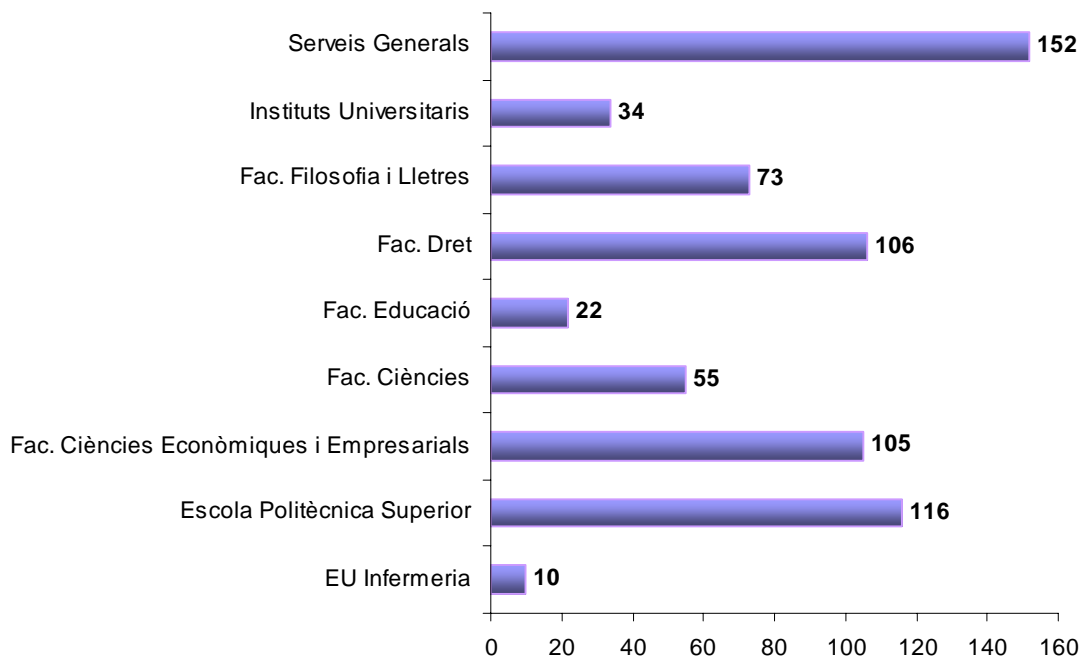

En relació amb la tipologia dels convenis, es diferencien 65 convenis marc i un total de 608 convenis específics. El gràfic 2 mostra la distribució d'aquesta tipologia de convenis segons el caràcter nacional i internacional d'aquests.

Gràfic 2. Convenis marc i específics per àmbit

Per la seua banda, el gràfic 3 mostra la distribució de convenis atenent a la matèria sobre la qual es formalitza l'acord de col·laboració.

Gràfic 3. Matèria dels convenis

Gràfic 5. Proponent del conveni

Així mateix, atenent a l'àmbit geogràfic dels convenis, cal destacar que un total de 640 són de caràcter nacional, i els 47 restants són d'àmbit internacional (vegeu el gràfic 6).

Gràfic 6. Àmbit geogràfic dels convenis

Per la seua banda, la tramitació d'acords de caràcter internacional ha implicat països de diverses àrees geogràfiques, tal com es detalla en el gràfic 7

Gràfic 7. Convenis internacionals per continent